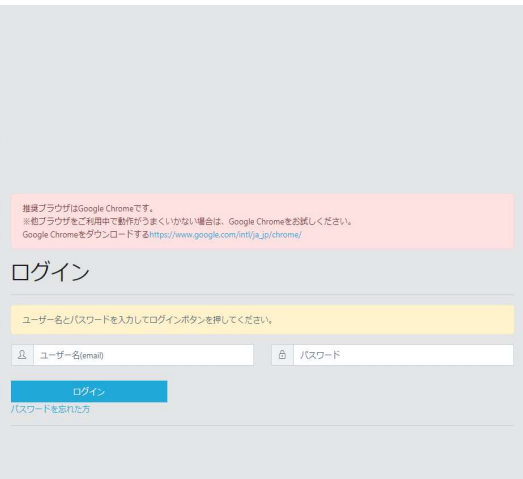

電気使用量の「見える化」 エネパEMS

ログイントップページ

マイページ

普段何気なくご使用いただいている電気を「見える化」することにより、少しでも電気のことに関心をもってもらえること。

また、ご使用量を把握しやすくすることで、お客様に電気の使用量を意識していただき、省エネや節電を少しでも意識していただける事を目的とした無料のサービスです。

※本サービスは高圧電気契約のみの対応となります。